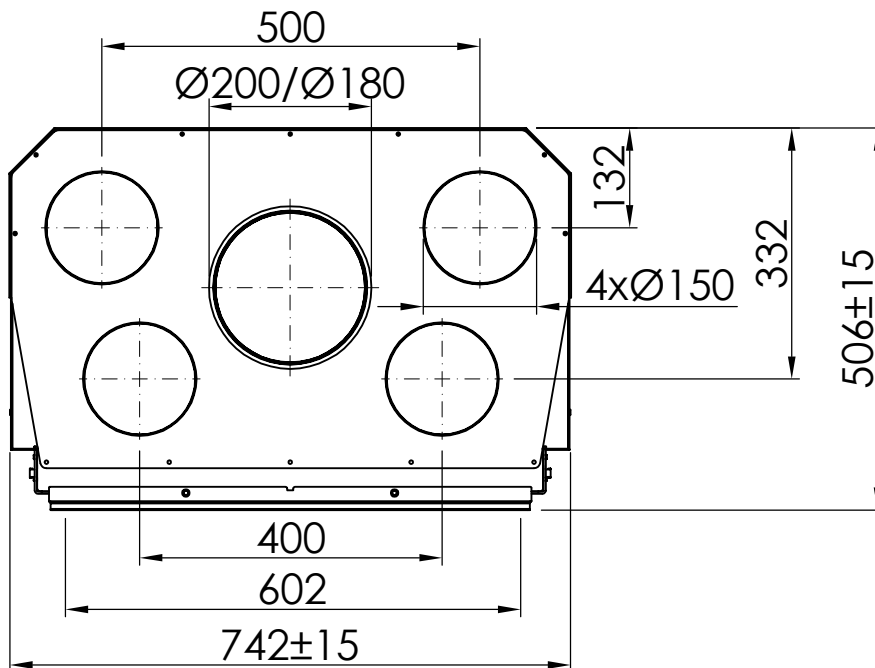

~1:10

*optional
*optional
*optional
*optional
*optional
*optional